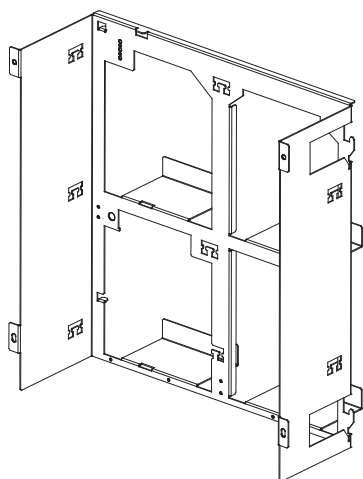

BOSCH

Stvořeno pro život

FRM 0019 A Souprava pro instalaci do 19" racku pro střední skříň

Informace o objednání

FRM 0019 A Souprava pro instalaci do 19" racku pro střední skříň

FRM 0019 A

používá se pro střední skříň pro napájecí zdroj pro instalaci do rámu PMF 0004 A