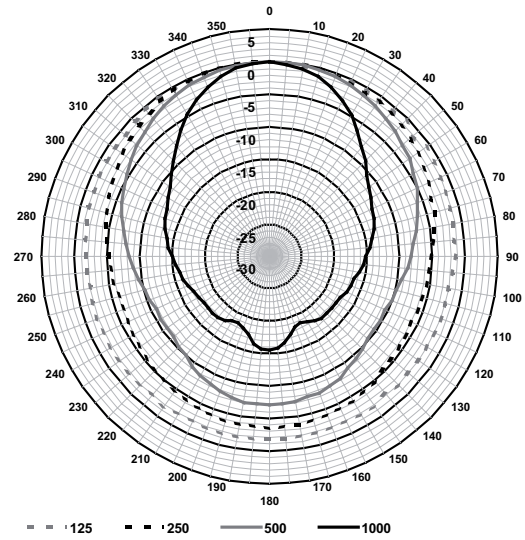

Schéma zapojení

Kmitočtová charakteristika

Vertikální polární diagram (oktávová analýza růžového šumu, normalizováno v ose 0°)

Vertikální polární diagram (oktávová analýza růžového šumu, normalizováno v ose 0°)

Horizontální polární diagram (oktávová analýza růžového šumu, normalizováno v ose 0°)

Horizontální polární diagram (oktávová analýza růžového šumu, normalizováno v ose 0°)

Citlivost oktávového kmitočtového pásma\*

	SPL oktávového pásma 1 W/1 m	Celková SPL oktávového pásma 1 W/1 m	Celková SPL oktávového pásma Pmax/1 m
125 Hz	87,8	-	-
250 Hz	95,5	-	-
500 Hz	97,6	-	-
1 000 Hz	100,1	-	-
2 000 Hz	100,4	-	-
4 000 Hz	100,4	-	-