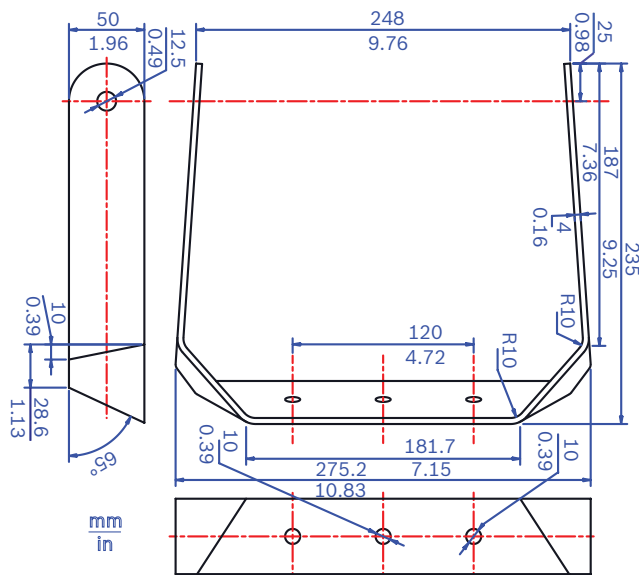

Zadní strana reproduktoru je také opatřena přizpůsobením pro vnitřní montáž přidavné desky dohledu nad linkou nebo reproduktorem.

mm  
in

Rozměry držáku

**Rozměry**

70 V	100 V
0	0
30 W	NC
15 W	30 W
7.5 W	15 W
3.75 W	7.5 W
NC	3.75 W