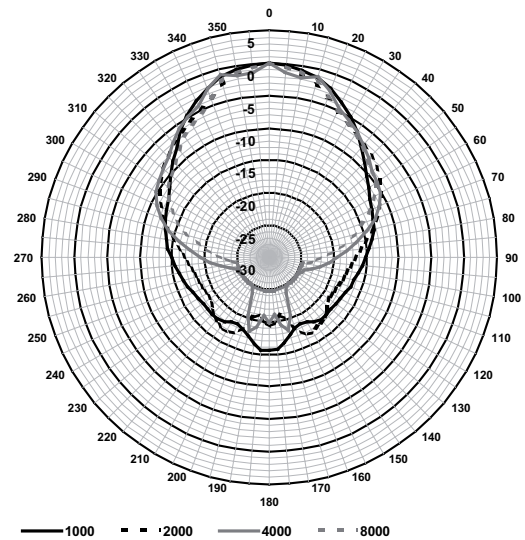

Schéma zapojení

Kmitočtová charakteristika

Vertikální polární diagram (oktávová analýza růžového šumu, normalizováno v ose 0°)

Vertikální polární diagram (oktávová analýza růžového šumu, normalizováno v ose 0°)

Horizontální polární diagram (oktávová analýza růžového šumu, normalizováno v ose 0°)

Horizontální polární diagram (oktávová analýza růžového šumu, normalizováno v ose 0°)

Citlivost oktávového kmitočtového pásma\*

	SPL oktávového pásma 1 W/1 m	Celková SPL oktávového pásma 1 W/1 m	Celková SPL oktávového pásma Pmax/1 m
125 Hz	87,8	-	-
250 Hz	95,5	-	-
500 Hz	97,6	-	-
1 000 Hz	100,1	-	-
2 000 Hz	100,4	-	-
4 000 Hz	100,4	-	-