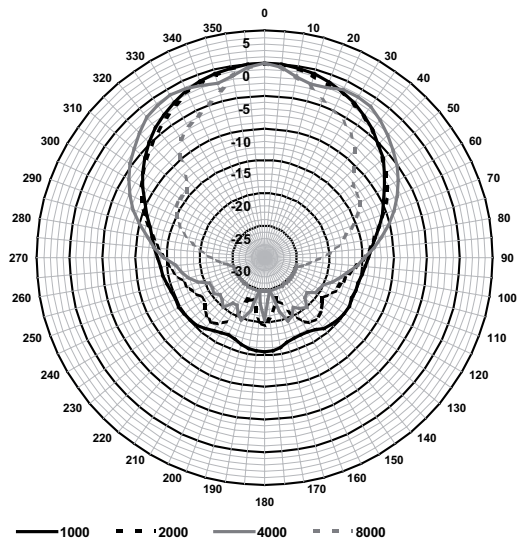

Zadní strana reproduktoru je také opatřena přizpůsobením pro vnitřní montáž přidavné desky dohledu nad linkou nebo reproduktorem.

mm  
in

Rozměry držáku

**Rozměry**

70 V	100 V
0	0
30 W	NC
15 W	30 W
7.5 W	15 W
3.75 W	7.5 W
NC	3.75 W

Schéma zapojení

Kmitočtová charakteristika

Vertikální polární diagram (oktávová analýza růžového šumu, normalizováno v ose 0°)

Vertikální polární diagram (oktávová analýza růžového šumu, normalizováno v ose 0°)