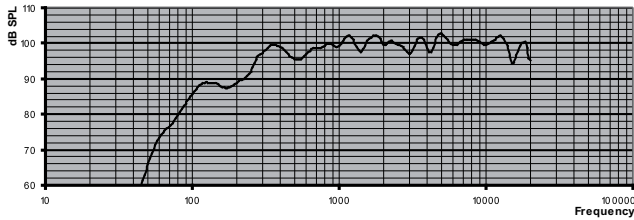

Schéma zapojení

Kmitočtová charakteristika

Vertikální polární diagram (oktávová analýza růžového šumu, normalizováno v ose 0°)

Vertikální polární diagram (oktávová analýza růžového šumu, normalizováno v ose 0°)