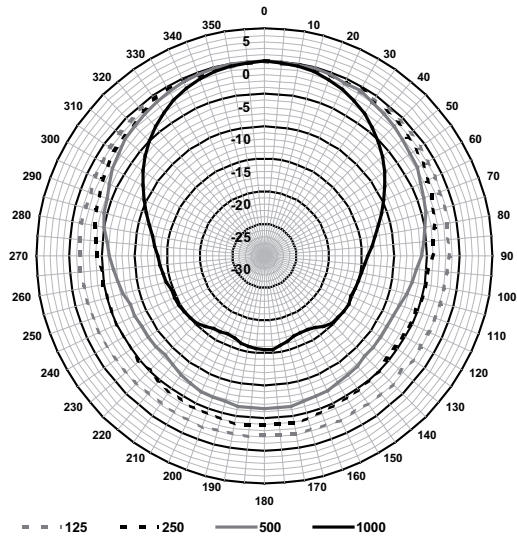

Zadní strana reproduktoru je také opatřena přizpůsobením pro vnitřní montáž přidavné desky dohledu nad linkou nebo reproduktorem.

mm  
in

Rozměry držáku

**Rozměry**

70 V	100 V
0	0
30 W	NC
15 W	30 W
7.5 W	15 W
3.75 W	7.5 W
NC	3.75 W

Schéma zapojení

Kmitočtová charakteristika

Vertikální polární diagram (oktávová analýza růžového šumu, normalizováno v ose 0°)

Vertikální polární diagram (oktávová analýza růžového šumu, normalizováno v ose 0°)