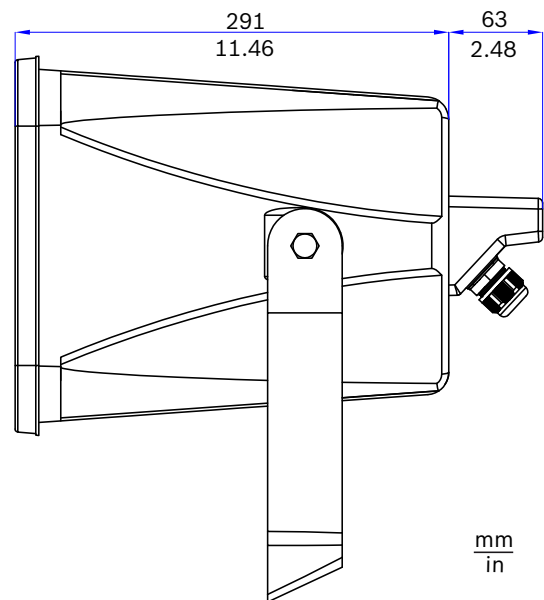

Samozhášivý plast ABS	Vyhovuje třídě V 0 podle normy UL 94
Odolnost proti vodě a prachu	Stupeň krytí IP 66 podle normy IEC 60529
Síla větru	V souladu s normou NEN 6702 + A1, Břt 11

Oblast	Certifikace
Evropa	CE
	CE DOP
	CPD

Poznámky k instalaci/konfiguraci

Tlakový reproduktor je vybaven transformátorem pro jak 70 V, tak 100 V s odbočkami na primárním vinutí pro nastavení různých výkonů.

Umožňuje tak snadný výběr vyzařování s plným, polovičním, čtvrtinovým nebo osminovým jmenovitým výkonem (v krocích po 3 dB) do příslušné odbočky. Propojovací kabel prochází přes kabelovou vývodku (PG13.5) v zadním krytu. Pro průchozí zapojení je zadní kryt opatřen druhým otvorem (při dodání je standardně zakryt).

Zadní strana reproduktoru je také opatřena přizpůsobením pro vnitřní montáž přidavné desky dohledu nad linkou nebo reproduktorem.

mm
in