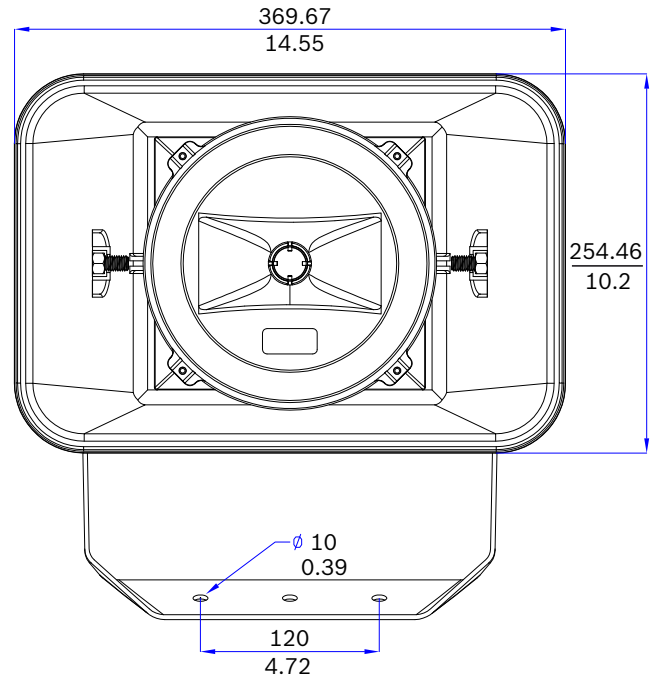

Zadní strana reproduktoru je také opatřena přizpůsobením pro vnitřní montáž přidavné desky dohledu nad linkou nebo reproduktorem.

mm  
in

Rozměry držáku

**Rozměry**

70 V	100 V
0	0
30 W	NC
15 W	30 W
7.5 W	15 W
3.75 W	7.5 W
NC	3.75 W