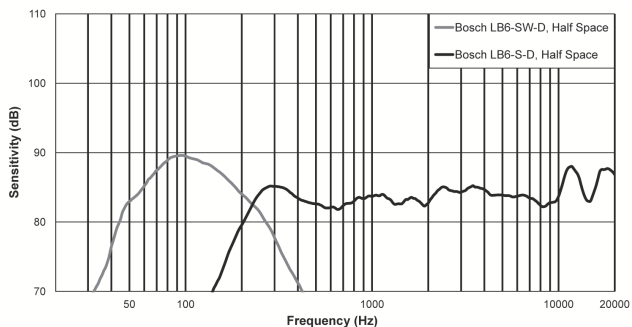

Programové pokrytí pro hudbu (H x V):	Všesměrový
Měnič:	200 mm
Rozsah nastavení konzole (H x V):	Pevný
Konektory:	Phoenix (2kolíkový)
Skříň:	Dřevo (MDF)
Odbočky transformátoru:	100 W, 50 W, 25 W, 12,5 W
Rozměry (V x Š x H):	400 x 400 x 230 mm (15,75 x 15,75 x 9,06 palce)
Čistá hmotnost:	12,05 kg (26,55 lb)
Převážná hmotnost:	13,88 kg (30,61 lb)
Obsažené příslušenství:	Nástěnný držák; imbusový klíč

¹Poloviční mezera (montáž na zeď).

²Dlouhodobé programové zatížení – o 3 dB větší než trvalý růžový šum.

Kmitočtová charakteristika: