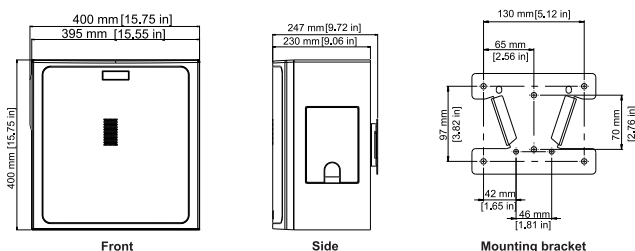

Programové pokrytí pro hudbu (H x V):	Všesměrový
Měnič:	200 mm
Rozsah nastavení konzole (H x V):	Pevný
Konektory:	Phoenix (2kolíkový)
Skříň:	Dřevo (MDF)
Odbočky transformátoru:	100 W, 50 W, 25 W, 12,5 W
Rozměry (V x Š x H):	400 x 400 x 230 mm (15,75 x 15,75 x 9,06 palce)
Čistá hmotnost:	12,05 kg (26,55 lb)
Převážná hmotnost:	13,88 kg (30,61 lb)
Obsažené příslušenství:	Nástěnný držák; imbusový klíč

#### Rozměry: