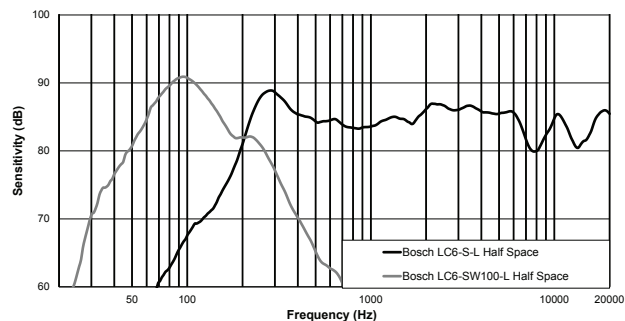

Programové pokrytí pro hudbu (H x V):	100 ° x 100 ° ⁰⁴
Měnič:	50 mm
Konektory:	Phoenix (4kolíkový)
Skříň:	Ocel a ABS (ohnivzdorná)
Odbočky transformátoru:	–
Rozměry (V x Prům.):	119 x 135 mm (4,7 x 5,3 palce)
Velikost výřezu:	114 mm
Čistá hmotnost (každý reproduktor zvlášť):	0,82 kg
Přepravní hmotnost (pár):	2,34 kg (5,16 lb)
Obsažené příslušenství:	Kroužek ve tvaru C

¹Poloprostor.

²Dlouhodobé programové zatížení – o 3 dB větší než trvalý růžový šum.

³Průměrně 1–4 kHz.

⁴Průměrně 1–8 kHz.

Kmitočtová charakteristika:

Rozměry:

Informace o objednání

Satelitní reproduktor LC6-S-L k montáži na strop, bílá barva