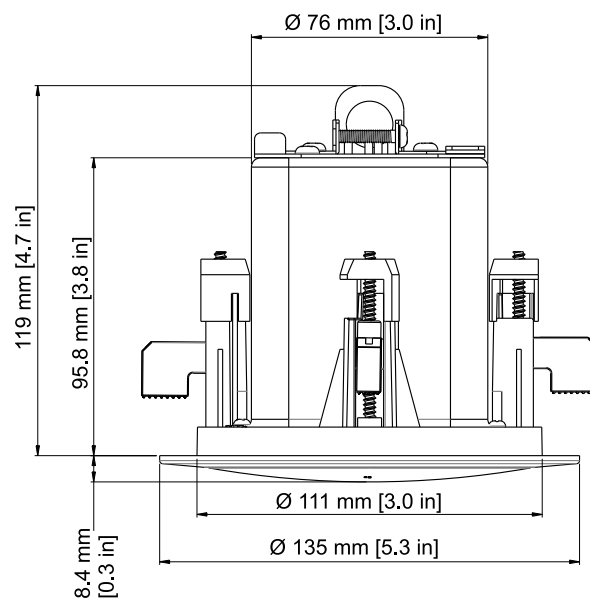

Rozměry:

Informace o objednání

Satelitní reproduktor LC6-S-L k montáži na strop, bílá barva

Systém satelitních reproduktorů k montáži na strop (prodej po párech, cena za pár) – bílá barva
Číslo objednávky **LC6-S-L**

Zastoupeno společností:

Czech Republic
Bosch Security Systems s.r.o.
Pod Višňovkou 1661/35
140 00 Praha 4,
Česká Republika
Tel.: +420 261 300 244
Fax: +420 261 300 249
cz.securitysystems@bosch.com
www.boschsecurity.cz