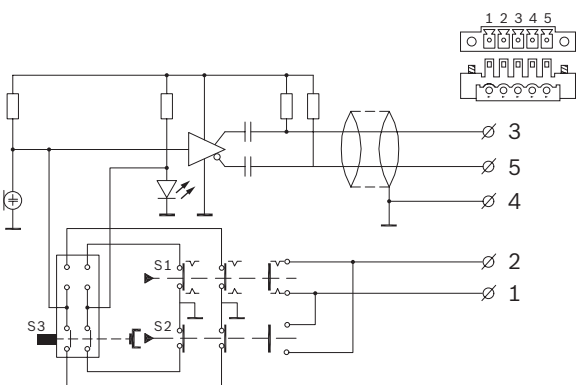

Poznámky k instalaci/konfiguraci

Schéma zapojení

Zahrnuté díly

Množství	Součást
1	PLE-1CS Stanice hlasatele Plena pro hlášení do všech zón

Technické specifikace

Elektrické hodnoty

Fantomové napájení	
Rozsah napětí	12 až 48 V
Spotřeba proudu	< 8 mA
Výkon	
Citlivost	0,7 mV při 85 dB SPL (2 mV/Pa)
Maximální vstupní úroveň zvuku	110 dB SPL
Zkreslení	< 0,6 % (maximální vstup)
Úroveň vstupního šumu (ekvivalentní)	28 dB SPLA (odstup signál-šum 66 dBA, ref. 1 Pa)
Kmitočtová charakteristika	100 Hz až 16 kHz
Výstupní impedance	200 ohmů

Mechanické hodnoty

Rozměry základny (v × š × h)	40 × 100 × 235 mm
Hmotnost	Přibližně 1 kg
Barva	Uhlová černá se stříbrnou
Délka ramene s mikrofonom	390 mm
Délka kabelu	2 m

Prostředí

Provozní teplota	-10 °C až +45 °C
Skladovací teplota	-40 °C až +70 °C
Relativní vlhkost	< 95 %