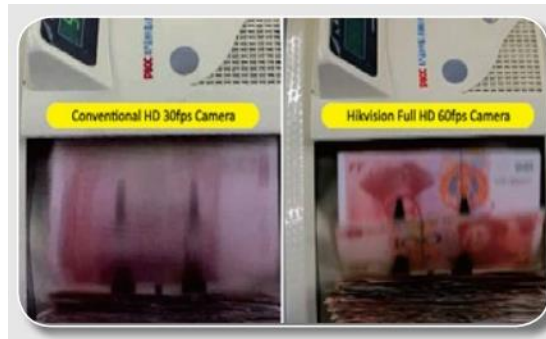

Rozmery

Vysoká rýchlosť 50obr./s

Tam kde konvenčné IP kamery nestačia zosnímať rýchlo sa pohybujúce objekty DarkFighter je dvojnásobne rýchlejší. Pripravený na nasadenie to tých najkritickejších inštalácií ako sú banky, kasína, priemyselné alebo vojenské objekty.

Dynamický rozsah 120dB

Pri pohľade von oknom DarkFighter všetko vidí, objekty v popredí aj scénu v pozadí.