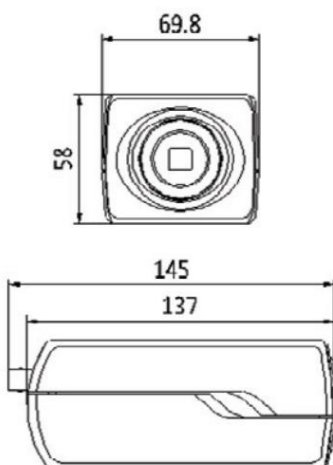

Rozmery

Vysoká rýchlosť 50obr./s

Tam kde konvenčné IP kamery nestačia zosnímať rýchlo sa pohybujúce objekty DarkFighter je dvojnásobne rýchlejší. Pripravený na nasadenie to tých najkritickejších inštalácií ako sú banky, kasína, priemyselné alebo vojenské objekty.

Dynamický rozsah 120dB

Pri pohľade von oknom DarkFighter všetko vidí, objekty v popredí aj scénu v pozadí.